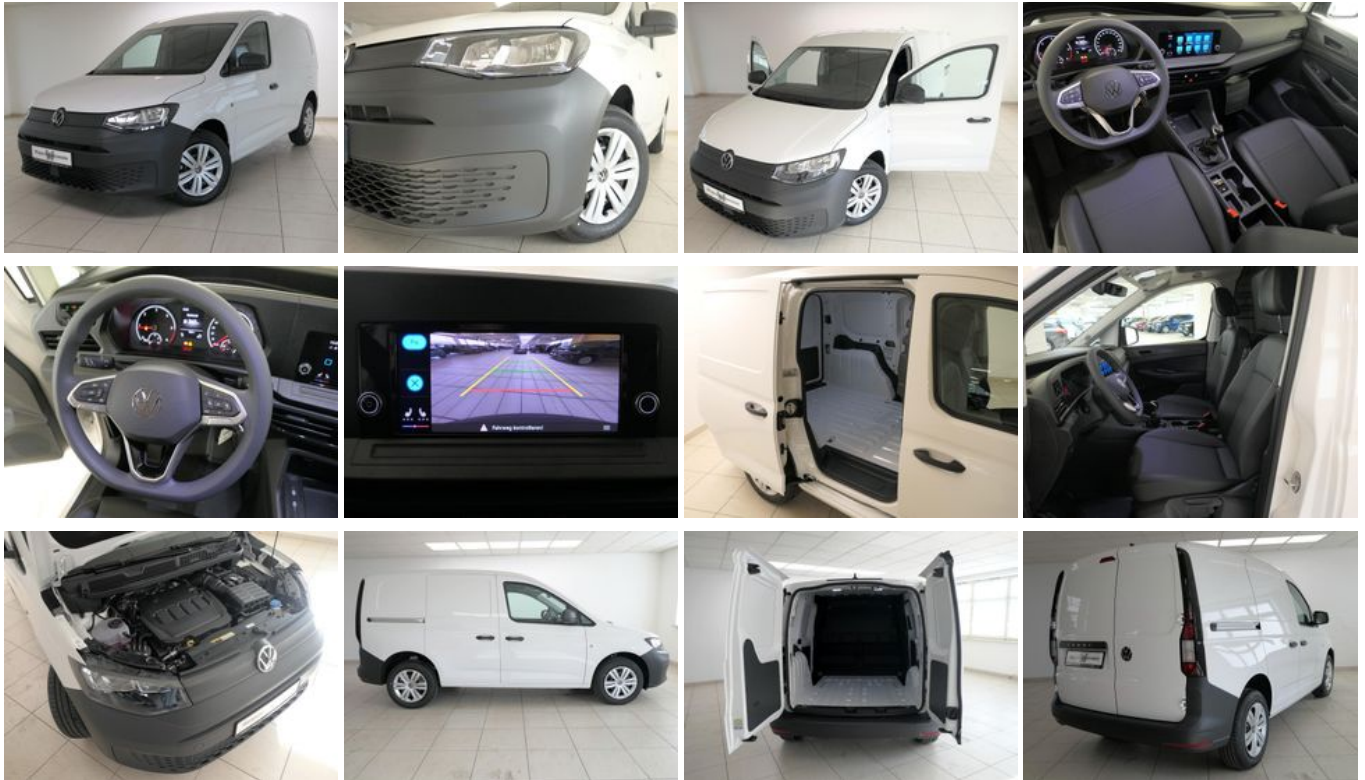

Fahrzeugausstattung

ABS
HU neu
Partikelfilter
Servolenkung

ESP
Klimaanlage
Scheckheftgepflegt
Zentralverriegelung